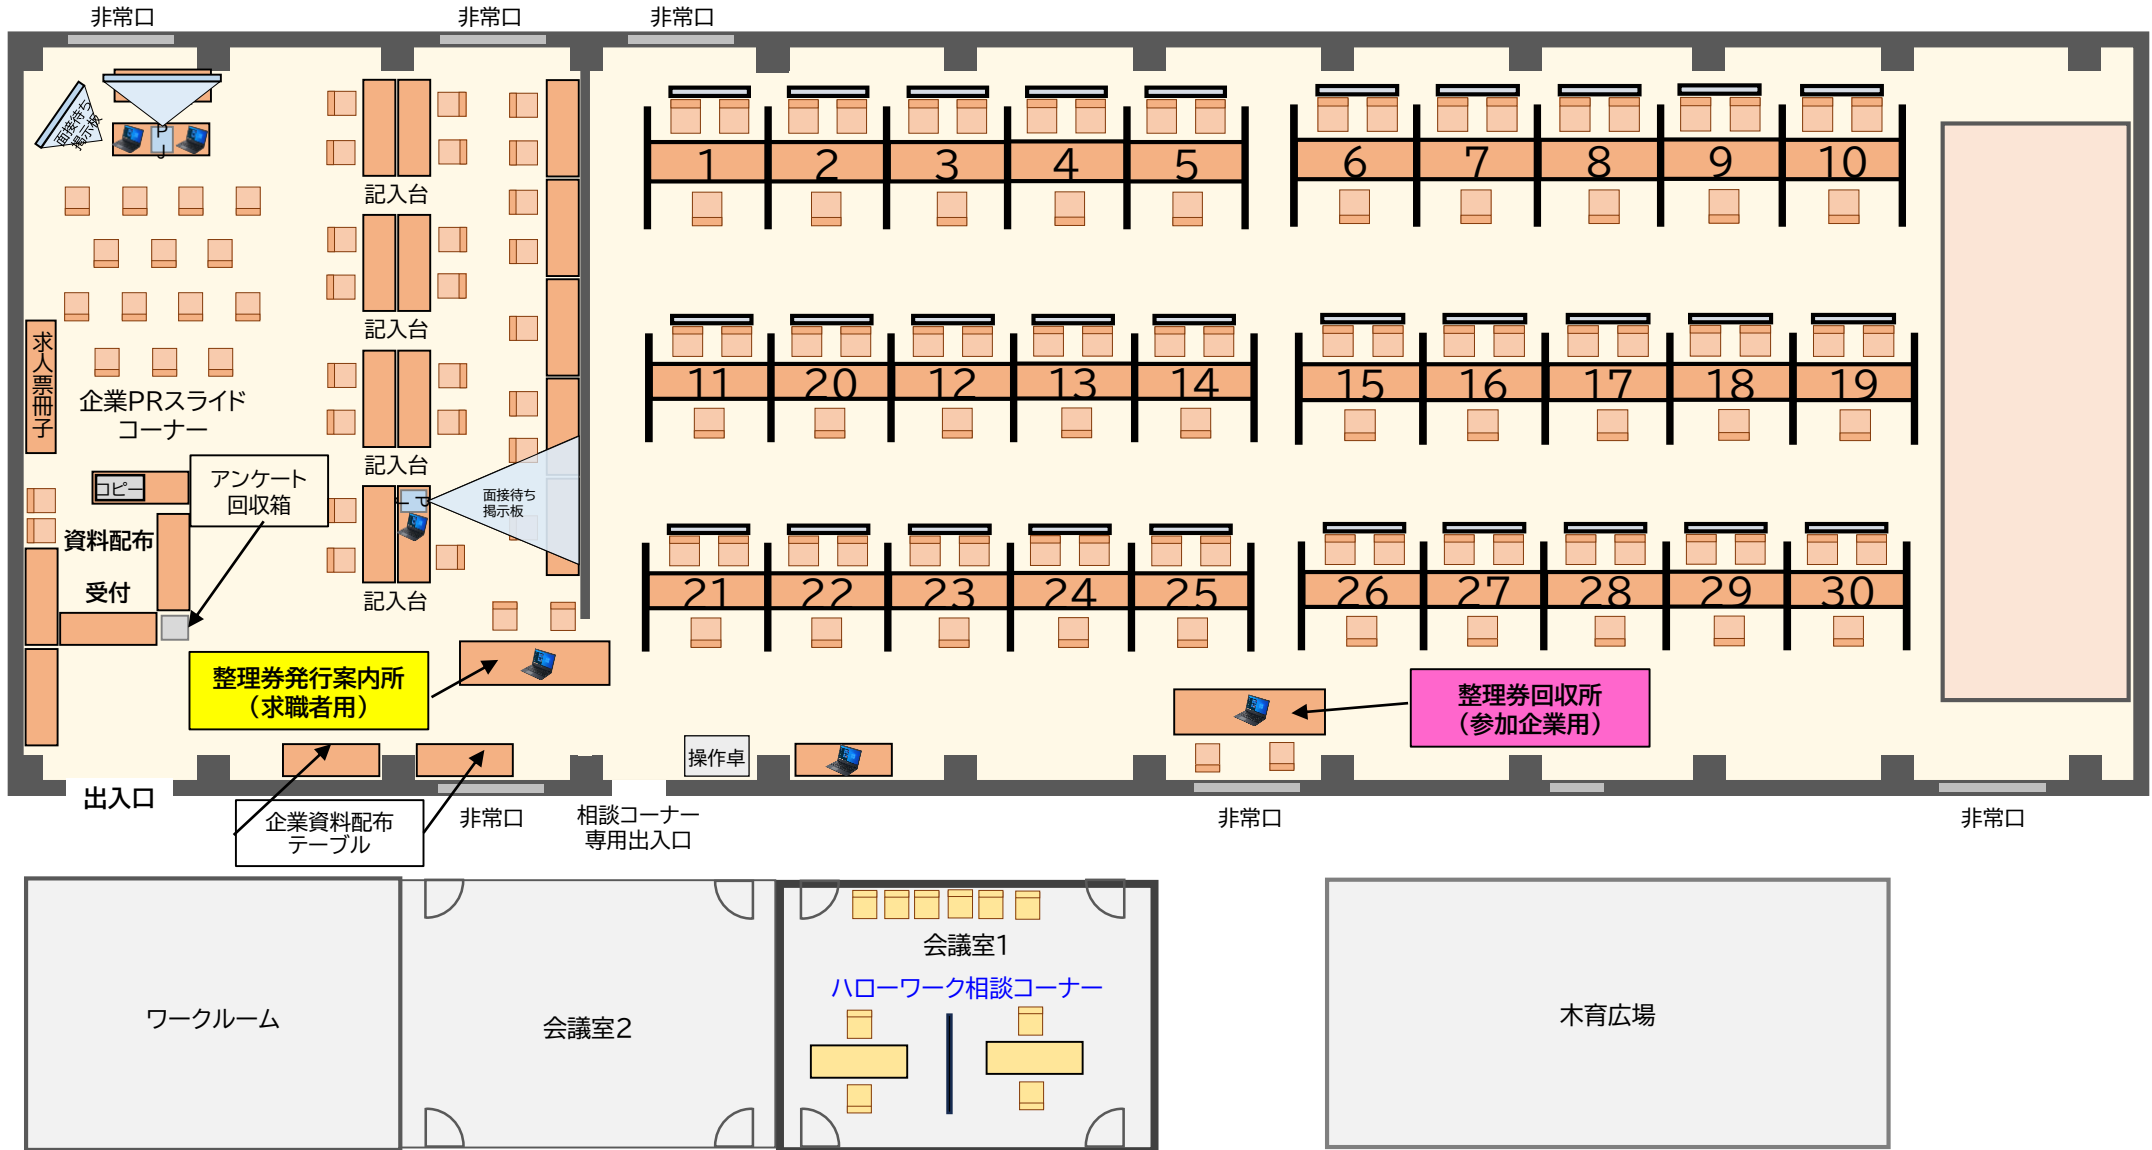

令和6年度 南陽市就職面接会 会場レイアウト図

参加企業ブース番号

- 1. (株)イービーエム
- 2. エヌ・デーソフトウェア(株)
- 3. 置賜ツバメ石油(株)
- 4. (株)櫻桃園
- 5. 尾形興業(有)
- 6. (株)沖田木材産業

- 7. (株)かわでん
- 8. 生活協同組合共立社
- 9. 社会福祉法人南陽恵和会
- 10. 社会医療法人公德会
- 11. (株)三幸ソーイング
- 12. (株)セントラルリース